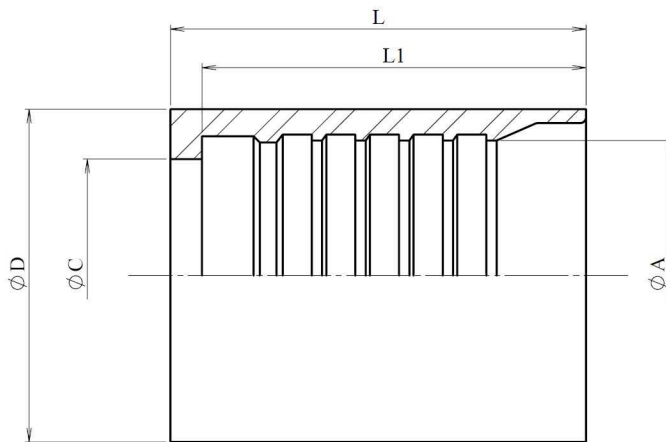

Ferrules DIN 20023 - 4SH Interlock

Stainless Steel AISI 316-L

Part n°	DN	Details	L	L1	ØA	ØC	ØD
ZA610101200	3/4"	4SH / R13 / R15	62	58,3	29,5	24,1	40
ZA610101600	1"	4SH / R13 / R15	75	70,4	37,5	30	47
ZA610102000	1"1/4	4SH	82	76,5	44	36,5	56
ZA610102400	1"1/2	4SH	93	86,8	50	44,4	63
ZA610103200	2"	4SH	100	92,4	64	56	80